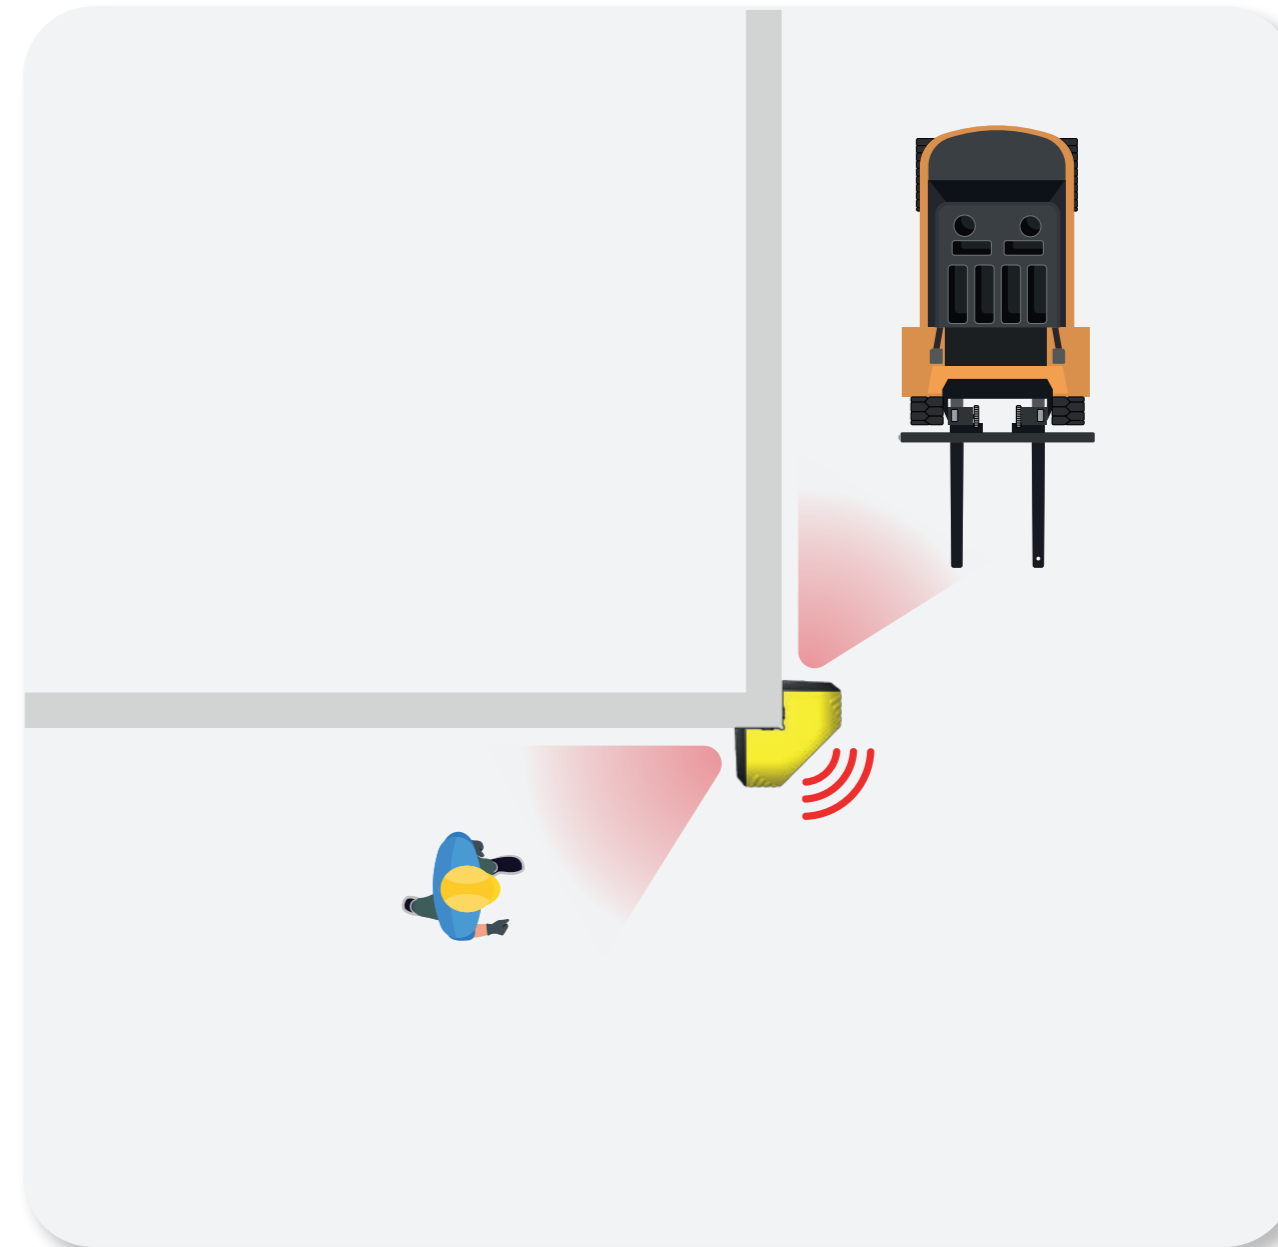

SHUTTLE

**DUAL
SENSOR**

SHUTTLE

Height **200 mm**
 Width **236,5 mm**
 Depth **128,5 mm**
 Range detection **7.000 - 8.000 mm**
 For Indoor Use Only
 Colour **Yellow**

 **Piezoelectric BUZZER**

Our SHUTTLE can warn you of Possible collisions around corners. It can detect incoming traffic from both ends and, if a collision is possible, will warn you with audio and visual cues. It can spot all types of moving object, from the largest to the smallest.

Il nostro SHUTTLE può avvisarti di possibili collisioni intorno agli angoli. Può rilevare il traffico in arrivo da entrambe le direzioni e, se c'è la probabilità di una collisione, ti avviserà con segnali acustici e visivi. Può individuare tutti i tipi di oggetti in movimento, dai più grandi ai più piccoli.

Notre SHUTTLE peut vous avertir des collisions possibles autour des coins. Il peut détecter la circulation entrante des deux côtés et, en cas de risque de collision, vous avertira par des signaux audio et visuels. Il peut repérer tous les types d'objets en mouvement, du plus grand au plus petit.

Nuestro SHUTTLE puede advertirte de posibles colisiones alrededor de las esquinas. Puede detectar el tráfico entrante desde ambos extremos y, si es posible una colisión, te advertirá con señales auditivas y visuales. Puede identificar todo tipo de objetos en movimiento, desde los más grandes hasta los más pequeños.