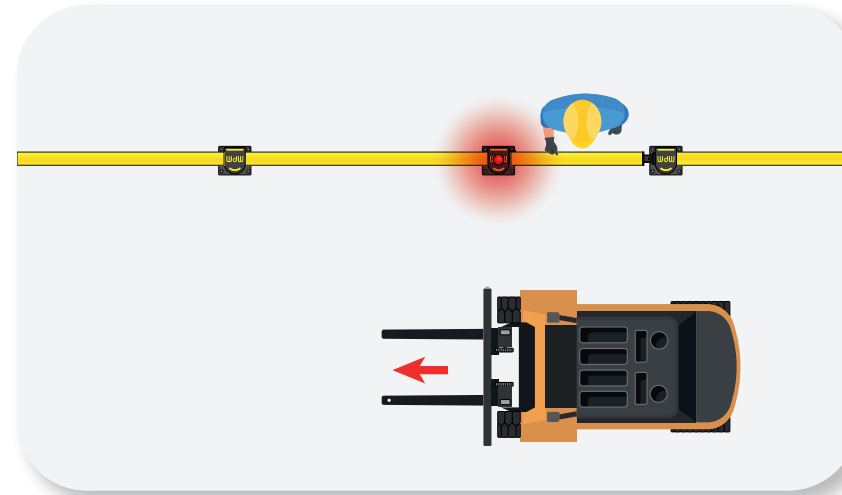

SAFE WAY

DP 150 SAFE WAY

- Width **Min 400 mm - Max 1.000 mm (50 increments)**
- Fixing **Included**
- Colour

SAFE WAY IS THE RIGHT WAY

Safe Way determines if the crossing is safe and distinguishes vehicles from pedestrians.

Safe Way determina se l'attraversamento è sicuro e distingue i veicoli dai pedoni

Safe Way détermine si la traversée est sécurisée et distingue les véhicules des piétons.

Safe Way determina si el cruce es seguro y distingue los vehículos de los peatones.

It stops when it detects oncoming vehicular traffic.

Si blocca quando rileva traffico veicolare in arrivo.

Il s'arrête lorsqu'il détecte la circulation automobile arrivante.

Se detiene cuando detecta tráfico vehicular entrante.

Safe Way permite el paso cuando el vehículo ya no representa un peligro.