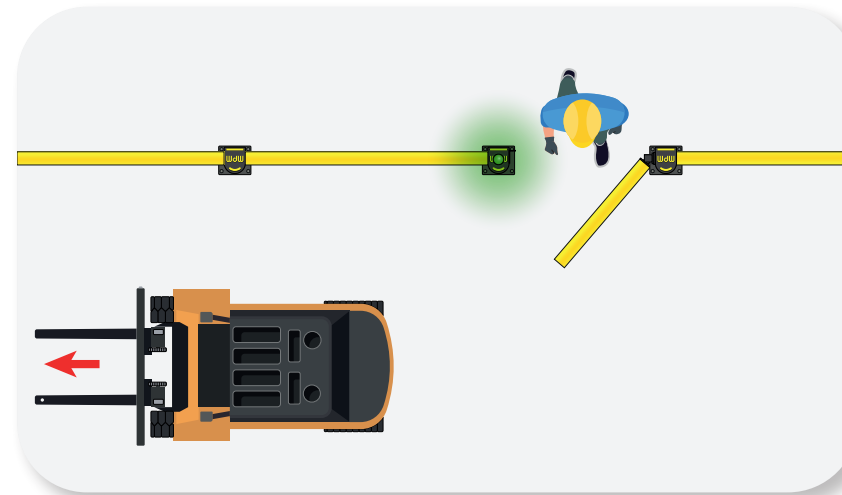

SAFE WAY

DP 150 SAFE WAY

- Width **Min 400 mm - Max 1.000 mm (50 increments)**
- Fixing **Included**
- Colour

SAFE WAY IS THE RIGHT WAY

Safe Way determines if the crossing is safe and distinguishes vehicles from pedestrians.

Safe Way determina se l'attraversamento è sicuro e distingue i veicoli dai pedoni

Safe Way détermine si la traversée est sécurisée et distingue les véhicules des piétons.

Safe Way determina si el cruce es seguro y distingue los vehículos de los peatones.

It stops when it detects oncoming vehicular traffic.

Si blocca quando rileva traffico veicolare in arrivo.

Il s'arrête lorsqu'il détecte la circulation automobile arrivante.

Se detiene cuando detecta tráfico vehicular entrante.

Safe Way allows passage when the vehicle no longer poses a danger.

Safe Way consente il passaggio quando il veicolo non rappresenta più un pericolo

Safe Way permet le passage lorsque le véhicule ne représente plus un danger.