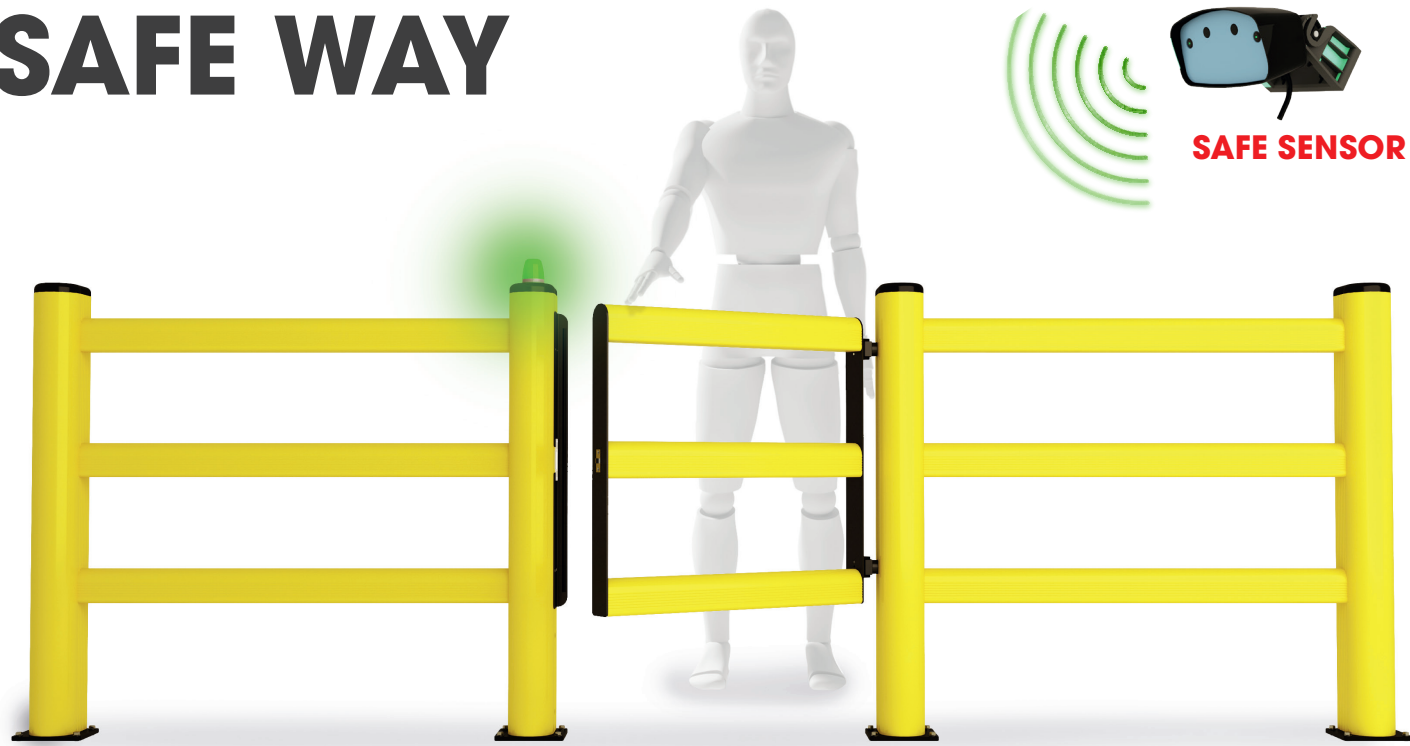

SAFE WAY

DP 150 SAFE WAY

- Width **Min 400 mm - Max 1.000 mm (50 increments)**
- Fixing **Included**
- Colour

SAFE WAY IS THE RIGHT WAY

Safe Way determines if the crossing is safe and distinguishes vehicles from pedestrians.

Safe Way determina se l'attraversamento è sicuro e distingue i veicoli dai pedoni

Safe Way détermine si la traversée est sécurisée et distingue les véhicules des piétons.

Safe Way determina si el cruce es seguro y distingue los vehículos de los peatones.

It stops when it detects oncoming vehicular traffic.

Si blocca quando rileva traffico veicolare in arrivo.

Il s'arrête lorsqu'il détecte la circulation automobile arrivante.

Se detiene cuando detecta tráfico vehicular entrante.

Safe Way permite el paso cuando el vehículo ya no representa un peligro.