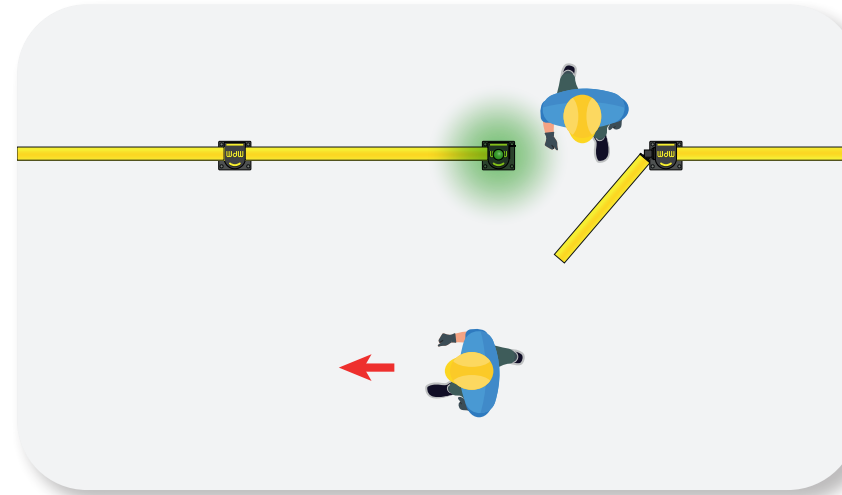

SAFE WAY

DP 150 SAFE WAY

- Width **Min 400 mm - Max 1.000 mm (50 increments)**
- Fixing **Included**
- Colour

SAFE WAY IS THE RIGHT WAY

Safe Way determines if the crossing is safe and distinguishes vehicles from pedestrians.

Safe Way determina se l'attraversamento è sicuro e distingue i veicoli dai pedoni

Safe Way détermine si la traversée est sécurisée et distingue les véhicules des piétons.

Safe Way determina si el cruce es seguro y distingue los vehículos de los peatones.

It stops when it detects oncoming vehicular traffic.

Si blocca quando rileva traffico veicolare in arrivo.

Il s'arrête lorsqu'il détecte la circulation automobile arrivante.

Se detiene cuando detecta tráfico vehicular entrante.

Safe Way permite el paso cuando el vehículo ya no representa un peligro.