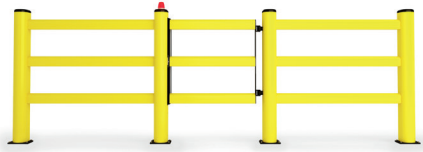

SAFE WAY

DP 150 SAFE WAY

- Width **Min 400 mm - Max 1.000 mm (50 increments)**
- Fixing **Included**
- Colour

SAFE WAY IS THE RIGHT WAY

Safe Way determines if the crossing is safe and distinguishes vehicles from pedestrians.

Safe Way determina se l'attraversamento è sicuro e distingue i veicoli dai pedoni

Safe Way détermine si la traversée est sécurisée et distingue les véhicules des piétons.

Safe Way determina si el cruce es seguro y distingue los vehículos de los peatones.