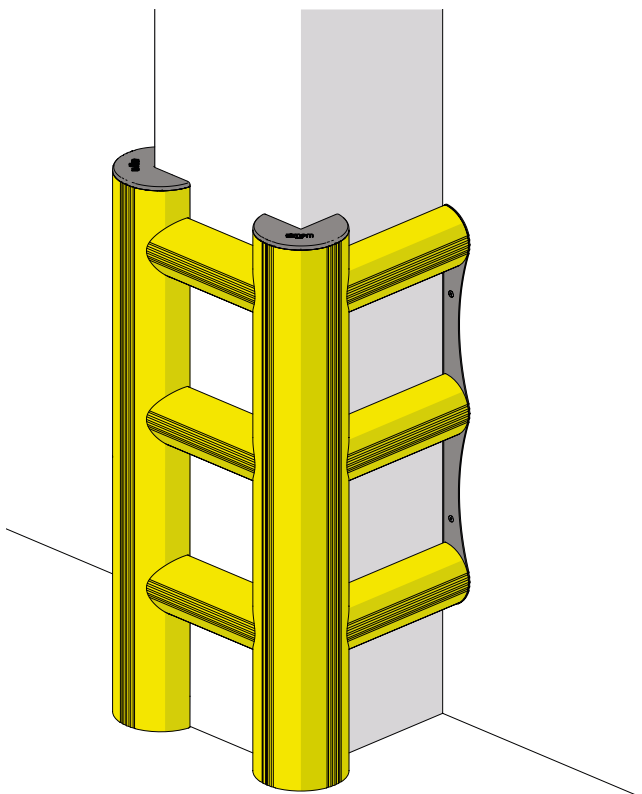

HUG TOWER 3 SIDES

PROTEZIONE COLONNA
COLUMN PROTECTION

HUG TOWER 3 SIDES

ISTRUZIONI DI INSTALLAZIONE
ASSEMBLY INSTRUCTIONS

Ø6 mm

HUG TOWER 3 SIDES

ISTRUZIONI DI INSTALLAZIONE
ASSEMBLY INSTRUCTIONS