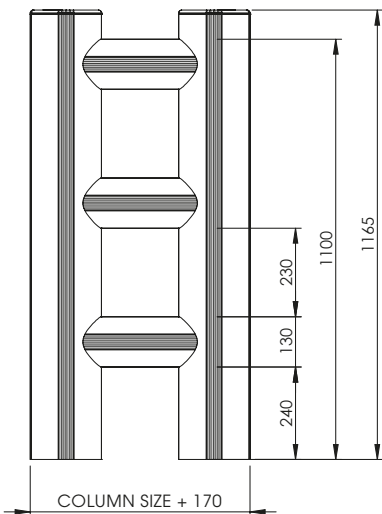

HUG TOWER 3 SIDES

PROTEZIONE COLONNA
COLUMN PROTECTION

HUG TOWER 3 SIDES

ISTRUZIONI DI INSTALLAZIONE
ASSEMBLY INSTRUCTIONS

Ø6 mm

HUG TOWER 3 SIDES

ISTRUZIONI DI INSTALLAZIONE
ASSEMBLY INSTRUCTIONS