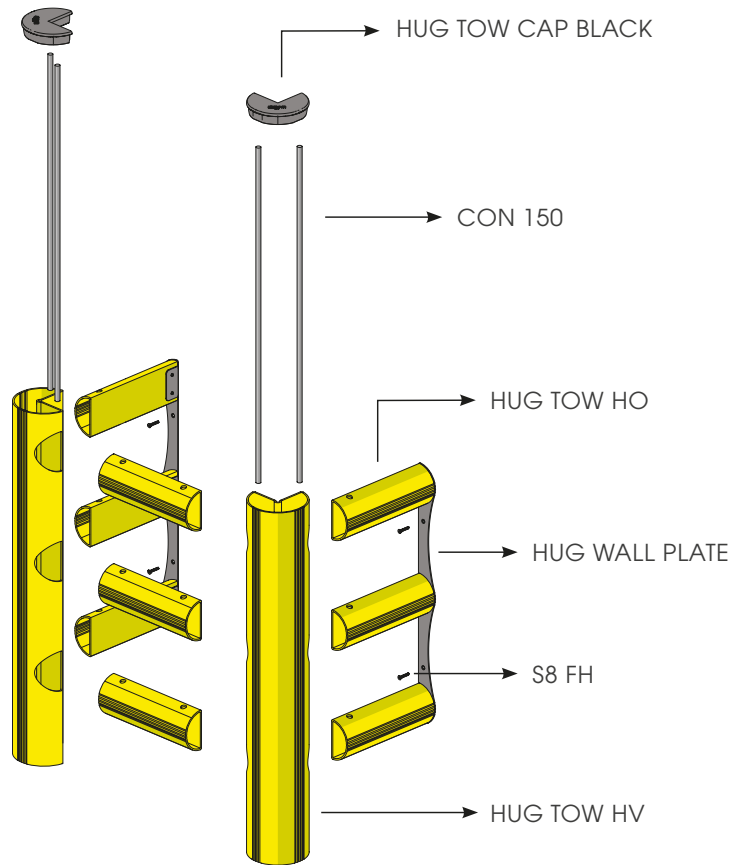

HUG TOWER 3 SIDES

PROTEZIONE COLONNA
COLUMN PROTECTION

HUG TOWER 3 SIDES

ISTRUZIONI DI INSTALLAZIONE
ASSEMBLY INSTRUCTIONS

Ø6 mm

HUG TOWER 3 SIDES

ISTRUZIONI DI INSTALLAZIONE
ASSEMBLY INSTRUCTIONS