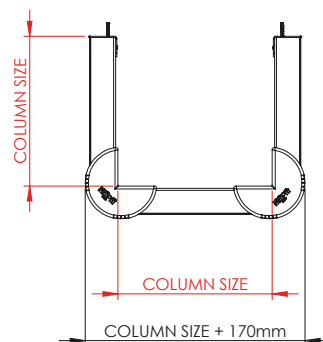

HUG TOWER 3 SIDES

PROTEZIONE COLONNA
COLUMN PROTECTION

HUG TOWER 3 SIDES

ISTRUZIONI DI INSTALLAZIONE
ASSEMBLY INSTRUCTIONS

Ø6 mm

HUG TOWER 3 SIDES

ISTRUZIONI DI INSTALLAZIONE
ASSEMBLY INSTRUCTIONS