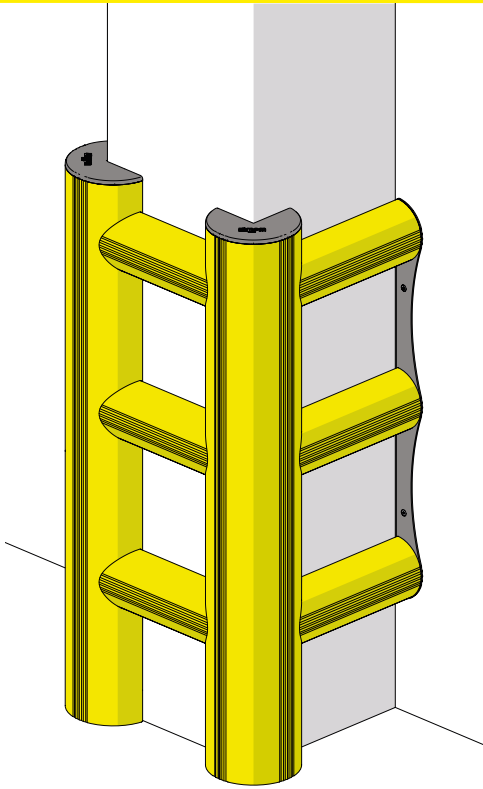

HUG TOWER 3 SIDES

PROTEZIONE COLONNA
COLUMN PROTECTION

HUG TOWER 3 SIDES

ISTRUZIONI DI INSTALLAZIONE
ASSEMBLY INSTRUCTIONS

Ø6 mm

HUG TOWER 3 SIDES

ISTRUZIONI DI INSTALLAZIONE
ASSEMBLY INSTRUCTIONS